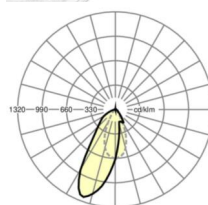

электротехника

Балласт	Электронный драйвер (1 штука)
Мощность системы	37W
сетевое напряжение	230V/50Hz
класс энергосбережения/Источник света	E

Оптика

Оснастка	LED, цветопередача/оттенок света CRI ≥ 80 / 3000K
Допуск для координаты цветности (MacAdam)	3SDCM
Фотобиологическая безопасность (светильник)	RG1
Номинальный световой поток	5610lm
Срок службы LED	50000h L80/B10 (Tq 40°C)
светоотдача светильников	150lm/W
Угол излучения	20°
UGR поп./вдоль	16.9 / 20.1

Механика

цвет корпуса	серебристый/ белый алюминий RAL 9006
размеры (LxWxH/DxH)	1531mm x 55mm x 37mm
вес (нетто)	2kg
Вид монтажа	сборка трековых систем, световая структура

DEEP-LINK

<https://www.regiolum.de/ru/article/19455004095>

Ссылка	LED 6000lm 830
ηLB	100 %
Φ ↓/↑	98 % / 2 %
UGR поп./вдоль	16.9 / 20.1

размеры

L	1531 mm	Длина
B	55 mm	Ширина
H	37 mm	Высота