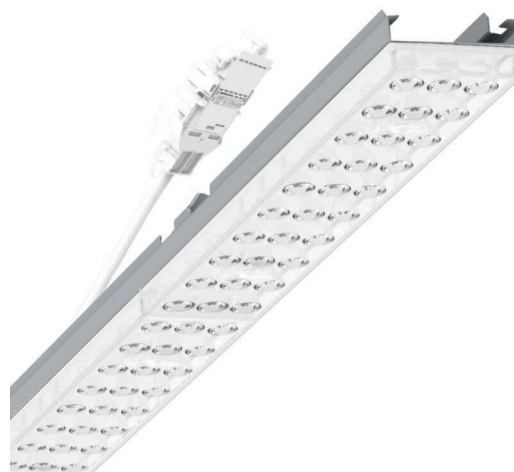

прибородержатель переменный - Individual.Lens.Optic - прямой несимметричный свет - без видимых стыков

Ламподержатель из оцинкованного стального профиля, поверхность покрыта лаком на полиэфирной смоле. Крепление без инструментов с нажимными затворами, встроенными в конструкцию, обеспечивают защиту от кражи и взлома. В трековой шине может устанавливаться с левой или правой стороны и позиционироваться по-разному. Цвет корпуса серебристый/ белый алюминий RAL 9006; Прямое несимметричное излучение, распределение света посредством линзы «Individual.Lens.Optic» из пластика ПММА. Оптика отдельных линз делает сборку и установку предельно удобными, плоскость легко чистится. Тройные ряды из отдельных линз и лампо-/прибородержатели, идеально согласованные между собой, обеспечивают цельный вид без стыков и неравномерностей. Подключение к электросети через присоединительный провод длиной 1 м для свободного позиционирования прибородержателя в световой полосе и 3-полюсную втычную деталь для быстрой сборки со свободным выбором фаз. Сменные блоки, позволяющие легко модернизировать освещение, существенно продлевают срок службы всей осветительной установки.

электротехника

Балласт	Электронный драйвер (1 штука)
Мощность системы	37W
сетевое напряжение	230V/50Hz
класс энергосбережения/Источник света	E

Оптика

Оснастка	LED, цветопередача/оттенок света CRI ≥ 80 / 3000K
Допуск для координаты цветности (MacAdam)	3SDCM
Фотобиологическая безопасность (светильник)	RG1
Номинальный световой поток	5610lm
Срок службы LED	50000h L80/B10 (Tq 40°C)
светоотдача светильников	150lm/W
Угол излучения	20°
UGR поп./вдоль	16.9 / 20.1

Механика

цвет корпуса	серебристый/ белый алюминий RAL 9006
размеры (LxWxH/DxH)	1531mm x 55mm x 37mm
вес (нетто)	2kg
Вид монтажа	сборка трековых систем, световая структура

DEEP-LINK

<https://www.regiolum.de/ru/article/19455004095>

Ссылка	LED 6000lm 830
ηLB	100 %
Φ ↓/↑	98 % / 2 %
UGR поп./вдоль	16.9 / 20.1

размеры

L	1531 mm	Длина
B	55 mm	Ширина
H	37 mm	Высота